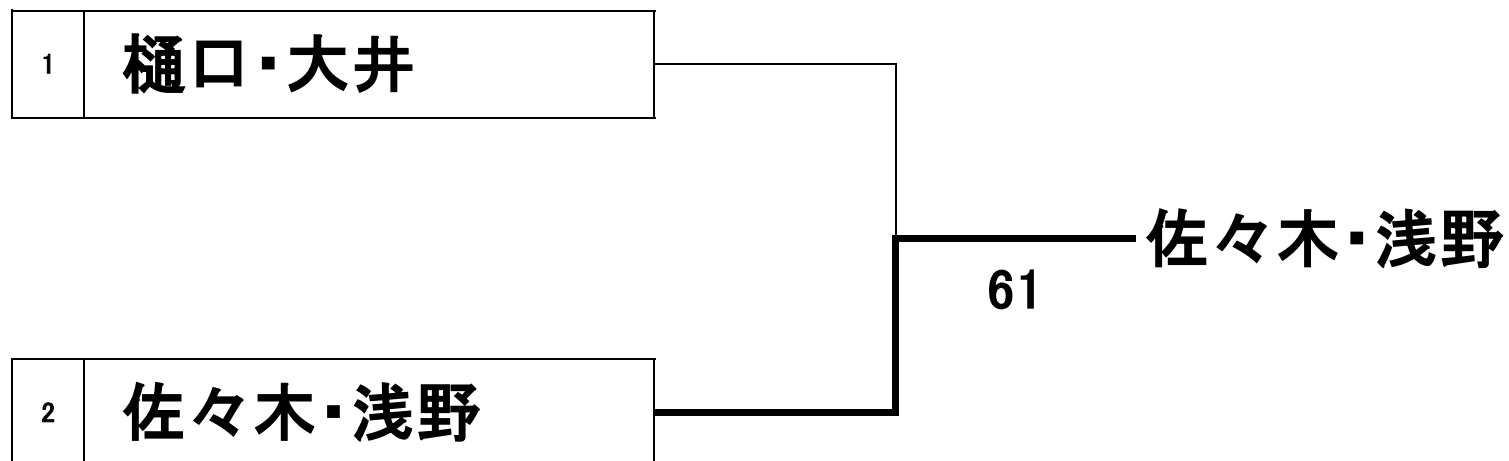

決勝トーナメント(中級者以上・女子W)

第13回平日オープンダブルス大会

■試合方法

決勝は6ゲームマッチ・ノーアドバンテージ方式(6-6タイブレイク)

予選リーグ(初心者・初級者クラス)

第13回平日オープンダブルス大会

Aブロック

No		1	2	3		勝敗	ポイント	取得ゲーム率	順位
1	小澤・山内		6-2	6-2		2-0			1
2	中沢・布川	2-6		6-4		1-1			2
3	森・丸山	2-6	4-6			0-2			3

■試合方法

各試合は6ゲーム先取・ノーアドバンテージ方式。

順位の決定はJTA公式競技規則(共通)のラウンドロビン方式による