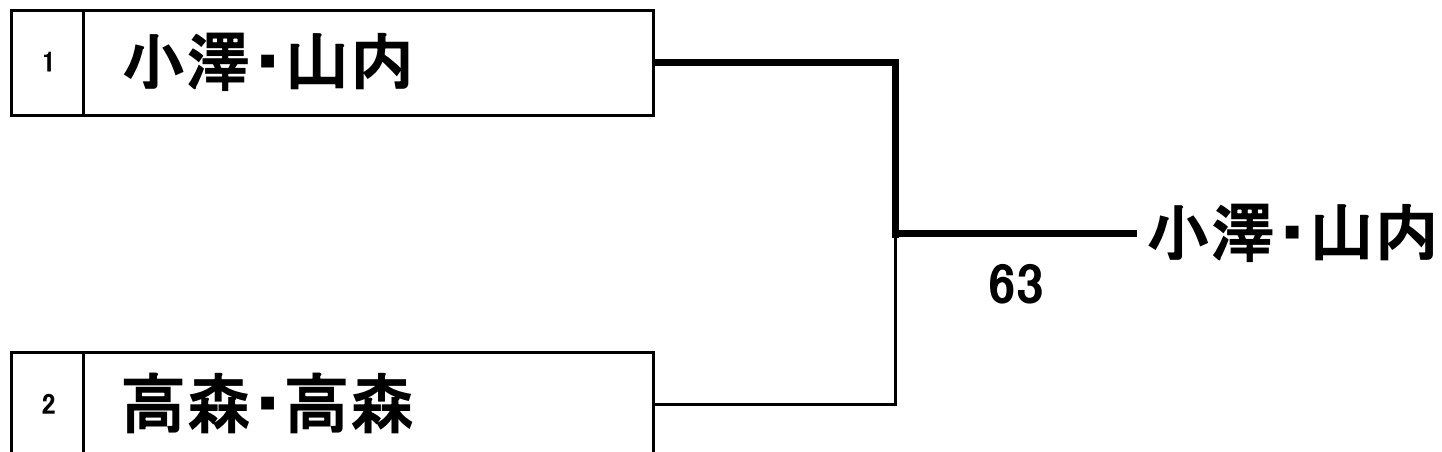

■試合方法

各試合は6ゲーム先取・ノーアドバンテージ方式。

順位の決定はJTA公式競技規則(共通)のラウンドロビン方式による

予選リーグ(初心者・初級者クラス)

第13回平日オープンダブルス大会

Bブロック

No		1	2	3		勝敗	ポイント	取得ゲーム率	順位
1	高森・高森		6-4	6-5		2-0			1
2	林・尾本	4-6		5-6		0-2			3
3	松井・高橋	5-6	6-5			1-1			2

■試合方法

各試合は6ゲーム先取・ノーアドバンテージ方式。

順位の決定はJTA公式競技規則(共通)のラウンドロビン方式による

決勝トーナメント(初級者クラス)

第13回平日オープンダブルス大会

■試合方法

決勝は6ゲームマッチ・ノーアドバンテージ方式(6-6タイブレイク)

予選リーグ(中級者以上・男子W)